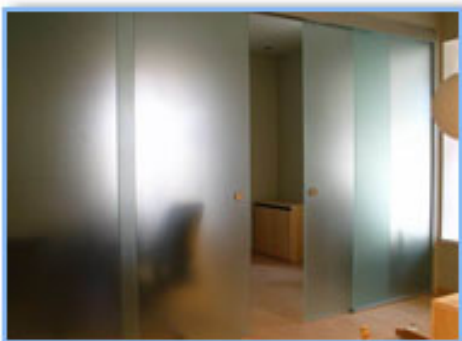

Стеклонные двери можно установить в душе, в ванной, в офиса, в бане или сауне.

Такие двери будут не только функциональными изделиями, но и продолжат задуманный вами интерьер.

Многообразие вариантов использовать их не только в огромных торговых залах, но и во вполне маломерных квартирах.

Стеклянные перегородки

Помимо дверей, для разграничения пространства в комнате, офисе, ванной или душевой комнате широко используются и [стеклянные перегородки](#) .

Стеклянные перегородки позволяют разделить пространство помещения, не нарушая его целостности, сохраняют ощущение свободы, света и стиля.